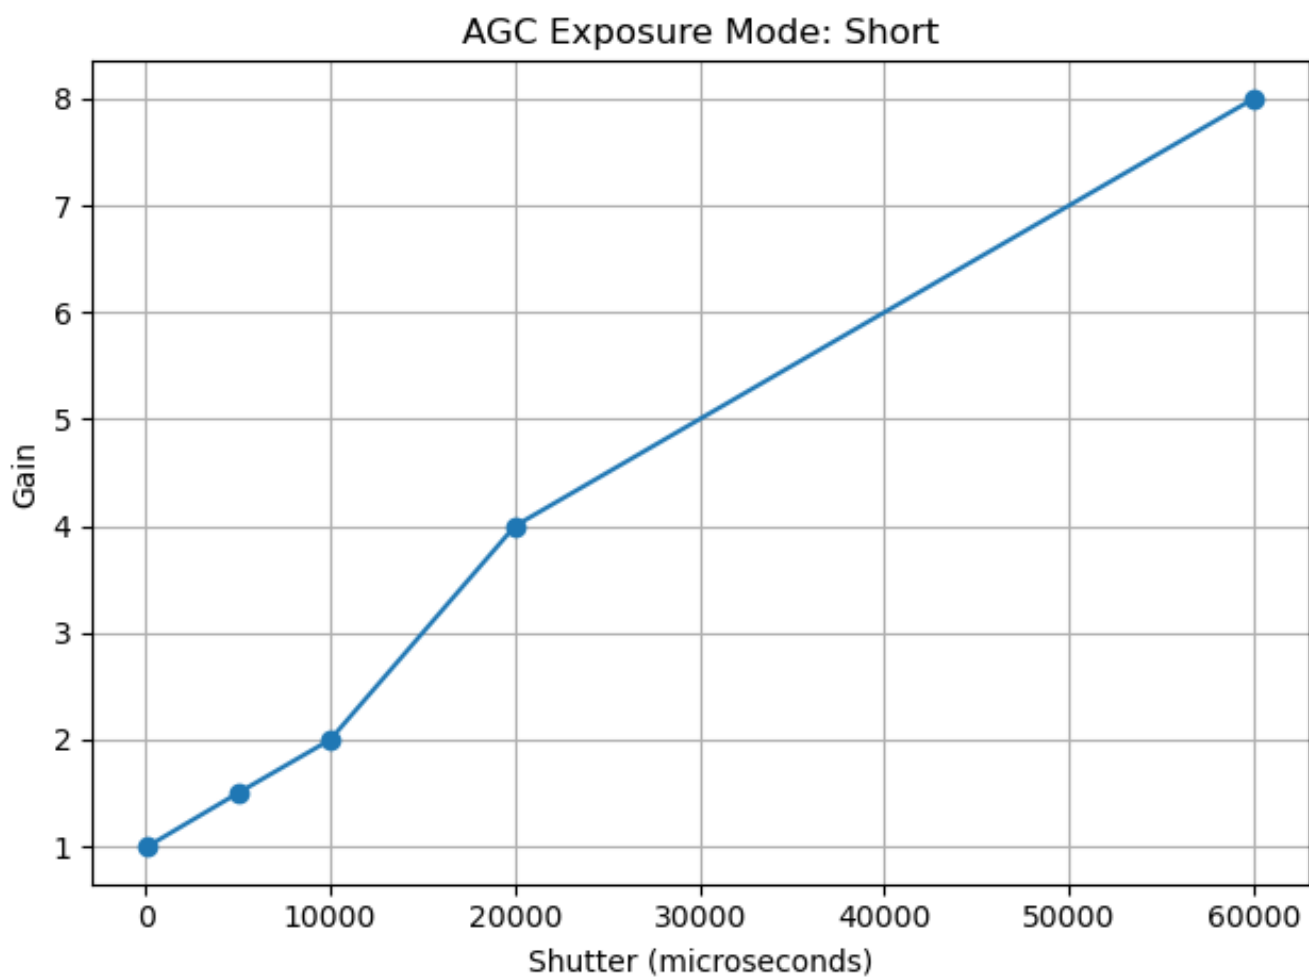

### ALSC Shading Table at CT=2300K

### ALSC Shading Table at CT=2856K