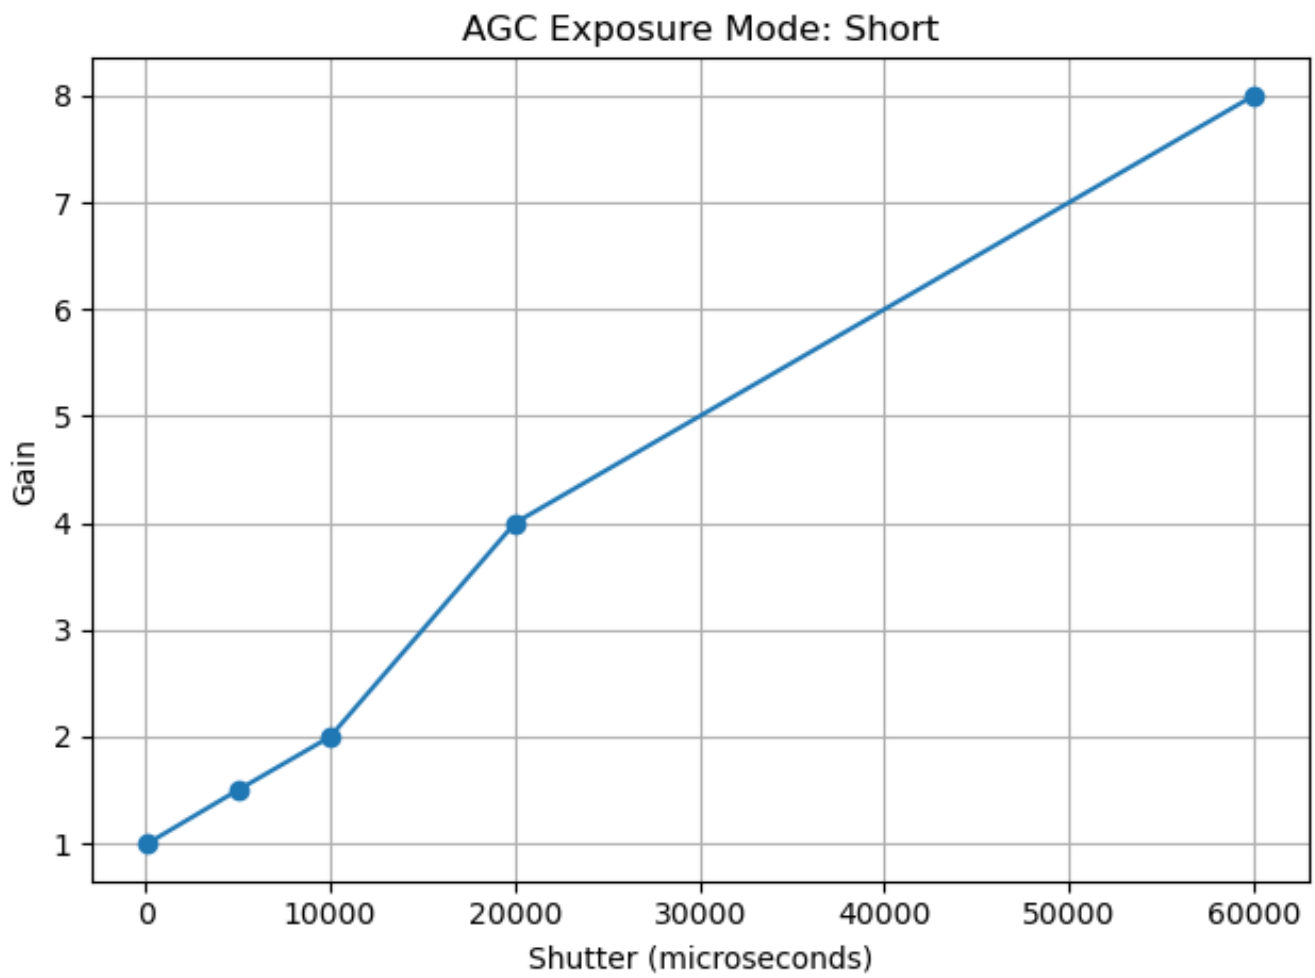

### ALSC Shading Table at CT=2300K

### ALSC Shading Table at CT=2856K